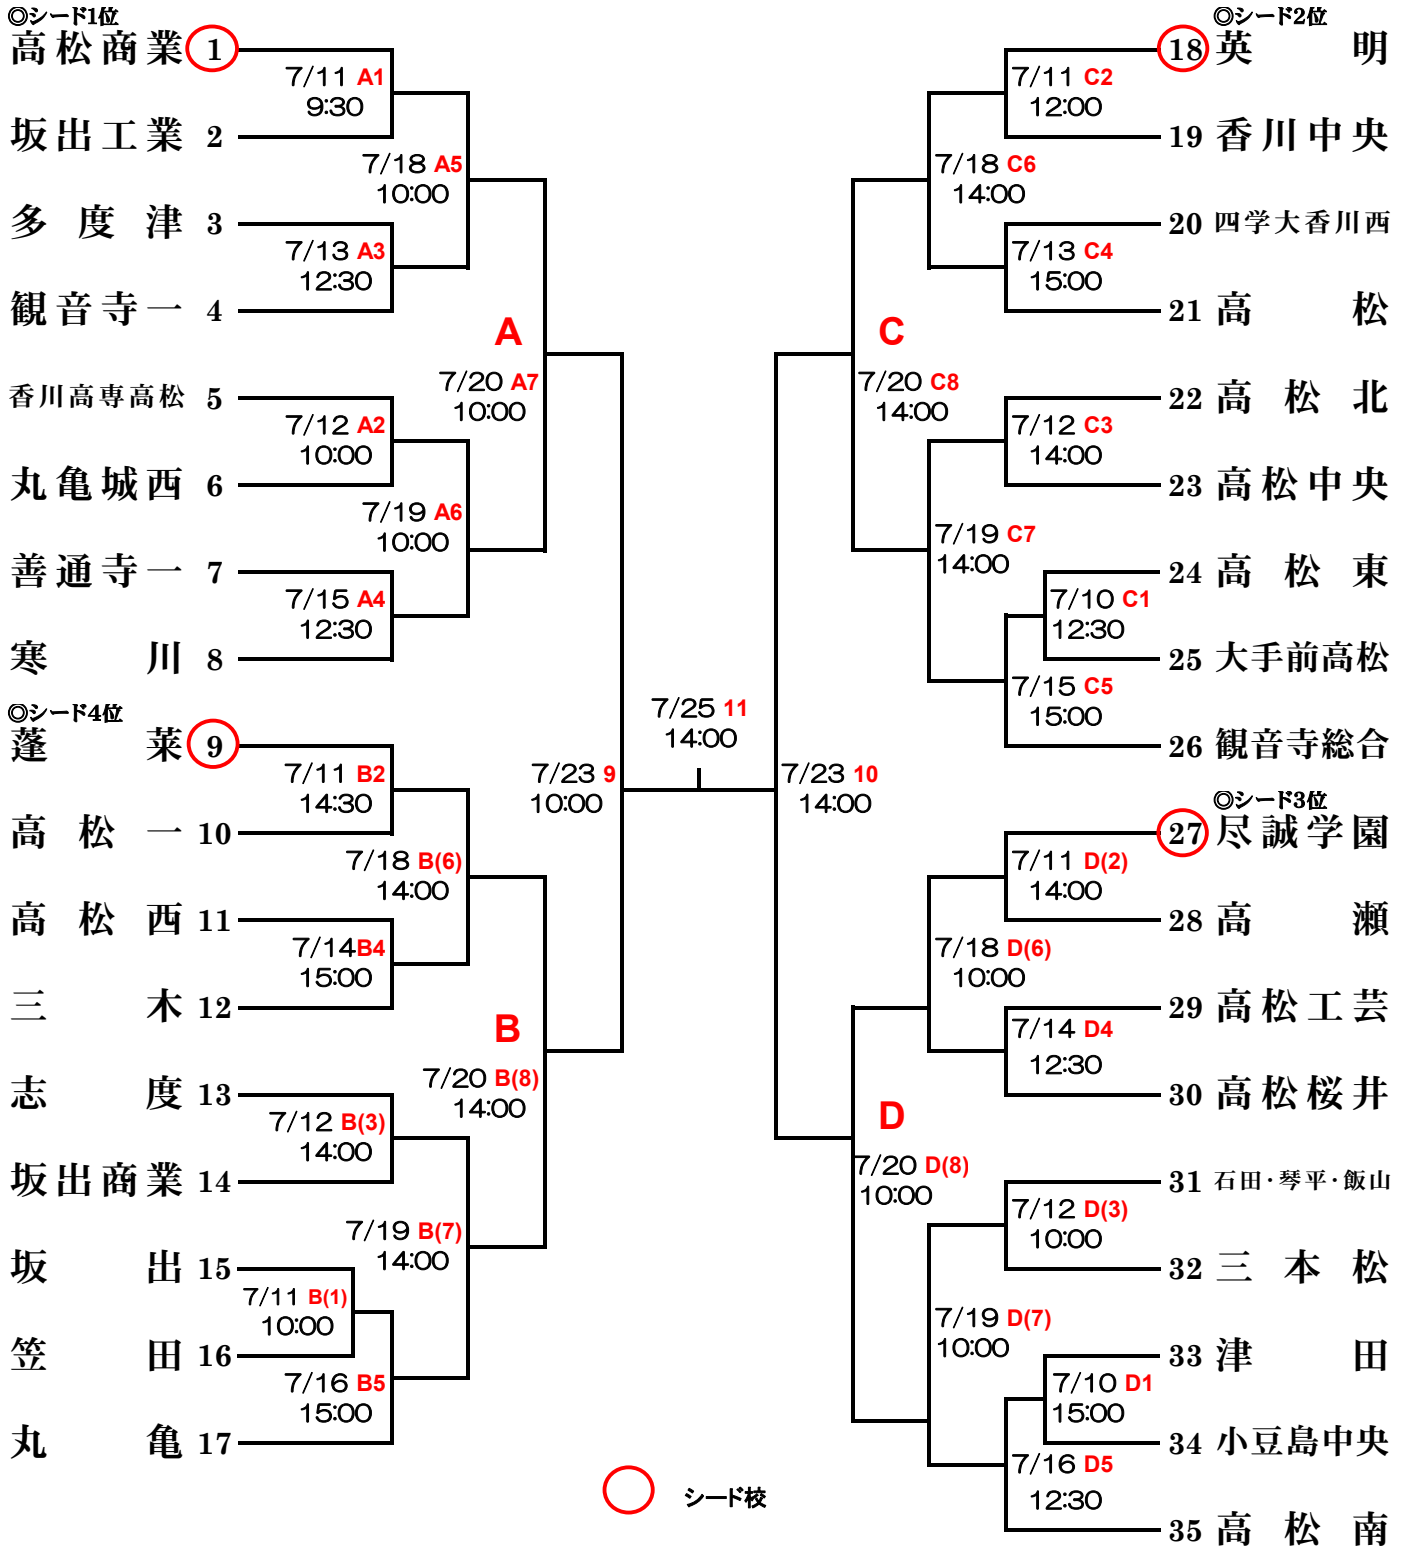

第108回全国高等学校野球選手権香川大会

1.場 所 レクザムスタジアム、レクザムボールパーク丸亀
 2.期 間 2026年7月10日(金)~25日(土)

日	7/10	7/11	7/12	7/13	7/14	7/15	7/16	7/17	7/18	7/19	7/20	7/21	7/22	7/23	7/24	7/25	7/26	7/27	7/28	7/29	7/30	7/31
曜日	金	土	日	月	火	水	木	金	土	日	月	火	水	木	金	土	日	月	火	水	木	金
回戦	1回戦	2回戦	2回戦	2回戦	2回戦	2回戦	2回戦		3回戦	3回戦	準々決勝			準決勝		決勝						
レクザムスタジアム 試合番号	C1 D1	A1 C2 B2	A2 C3	A3 C4	D4 B4	A4 C5	D5 B5	休	A5 C6	A6 C7	A7 C8	予	予	9 10	予	11	予	予	予	予	予	予
レクザムBP丸亀 試合番号		B(1) D(2)	D(3) B(3)						D(6) B(6)	D(7) B(7)	D(8) B(8)											