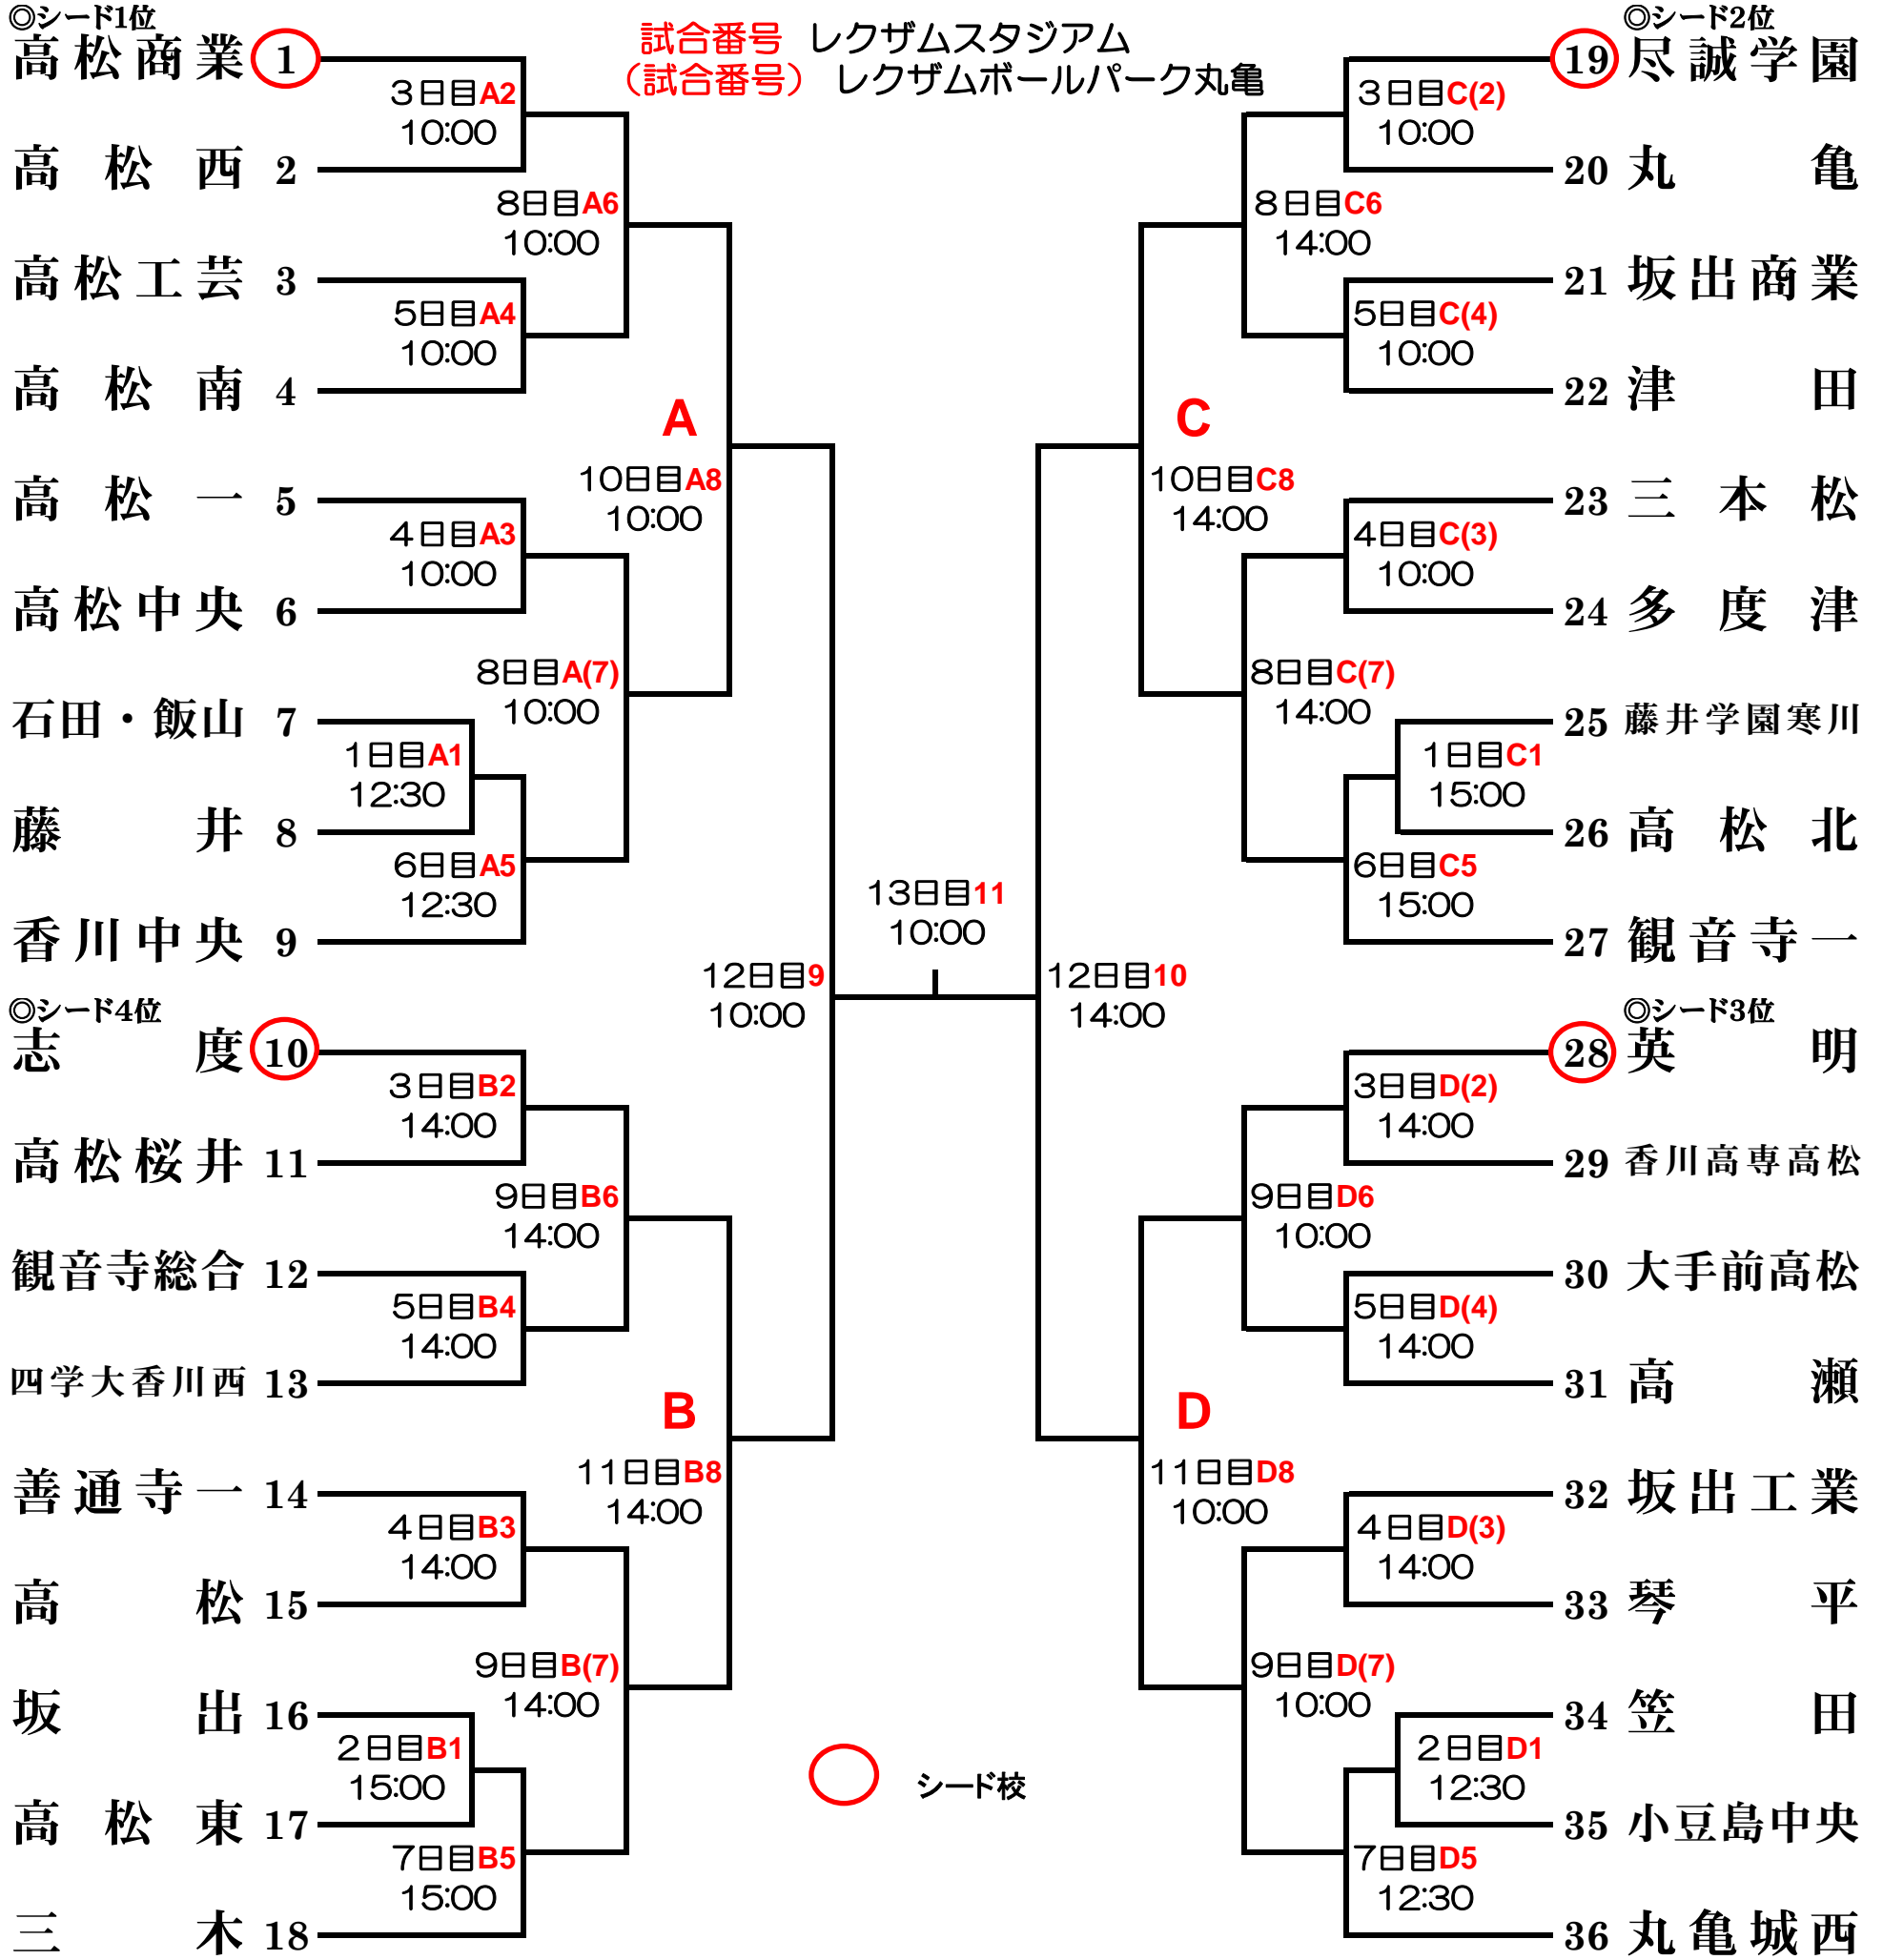

第106回全国高等学校野球選手権香川大会

- 1.場 所 レクザムスタジアム、レクザムボールパーク丸亀
- 2.期 間 2024年7月10日(水)～27日(土)
- 3.休養日 7月12日(金)・19日(金)・準々決勝後・準決勝後
- 4.予備日 7月18日(木)・28日(日)～31日(水)

日	7/10	7/11	7/12	7/13	7/14	7/15	7/16	7/17	7/18	7/19	7/20	7/21	7/22	7/23	7/24	7/25	7/26	7/27	7/28	7/29	7/30	7/31
曜日	水	木	金	土	日	月	火	水	木	金	土	日	月	火	水	木	金	土	日	月	火	水
大会日程	1日目	2日目		3日目	4日目	5日目	6日目	7日目			8日目	9日目	10日目	11日目		12日目		13日目				
レクザム スタジアム	A1 C1	D1 B1	休	A2 B2	A3 B3	A4 B4	A5 C5	D5 B5	予	休	A6 C6	D6 B6	A8 C8	D8 B8	休	9 10	休	11	予	予	予	予
レクザム BP丸亀				C(2) D(2)	C(3) D(3)	C(4) D(4)					A(7) C(7)	D(7) B(7)										
	1回戦	1回戦		2回戦	2回戦	2回戦	2回戦	2回戦			3回戦	3回戦	準々 決勝	準々 決勝		準決勝		決勝				